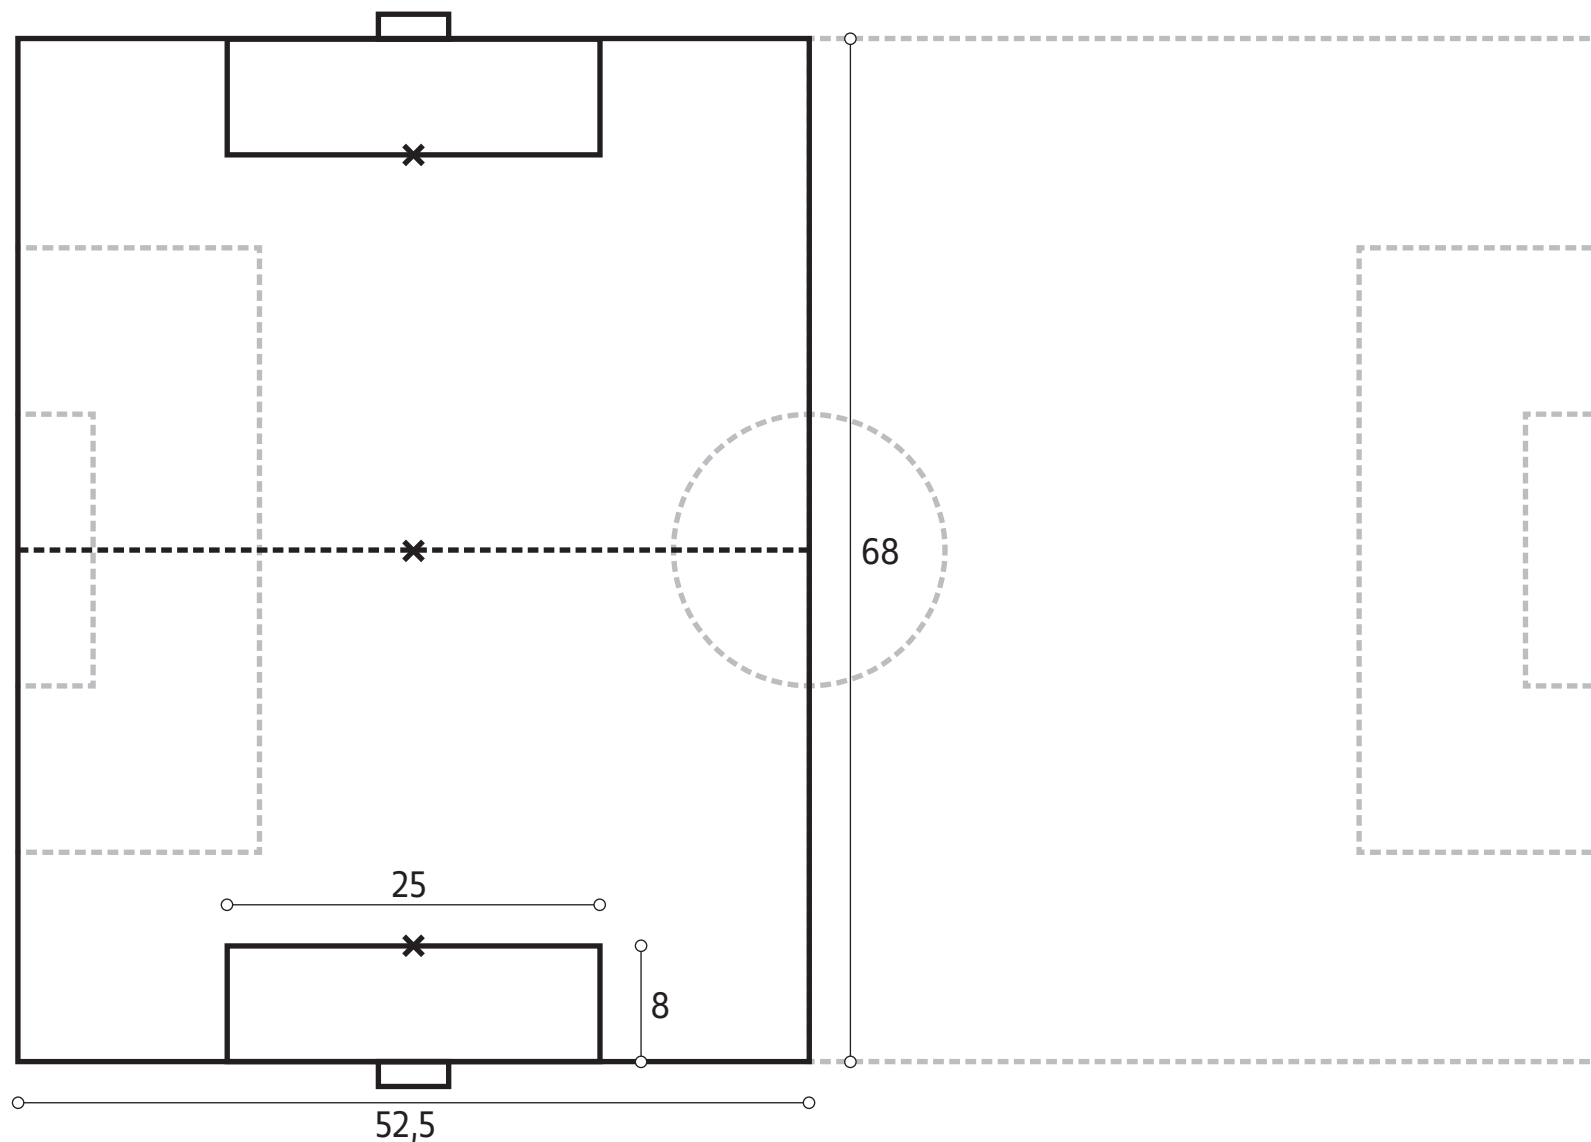

ANBEFALEDE BANESTØRRELSER I BØRNE- OG UNGDOMSFODBOLD PR. 1/8 2014
8:8-BANE / 7:7-BANE

Målangivelse:

Bane:

L = 68 meter

B = 52,5 meter

Straffesparksfelt:

L = 25 meter

B = 8 meter

Straffespiksplet:

A = 8 meter (fra baglinje)

Midterlinje:

Kan undlades og
erstattes af kryds

Mål:

B = 5 meter

H = 2 meter

DBU JYLLAND