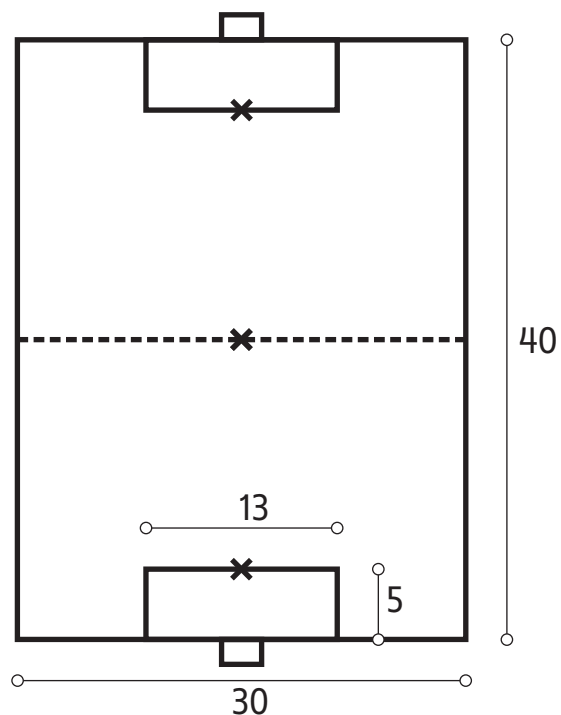

ANBEFALEDE BANESTØRRELSER I BØRNE- OG UNGDOMSFODBOLD PR. 1/8 2014
5:5- OG 3:3-BANE

Målangivelse:

Bane:

L = 40 meter
B = 30 meter

Straffesparksfelt:

L = 13 meter
B = 5 meter

Straffespaksplet:

A = 5 meter (fra baglinje)

Midterlinje:

Kan undlades og
erstattes af kryds

Mål:

B = 3 meter
H = 1,5 meter

Målangivelse:

Bane:

L = 21 meter
B = 13 meter

Mål:

B = 1,5 meter
H = 1 meter

DBU JYLLAND