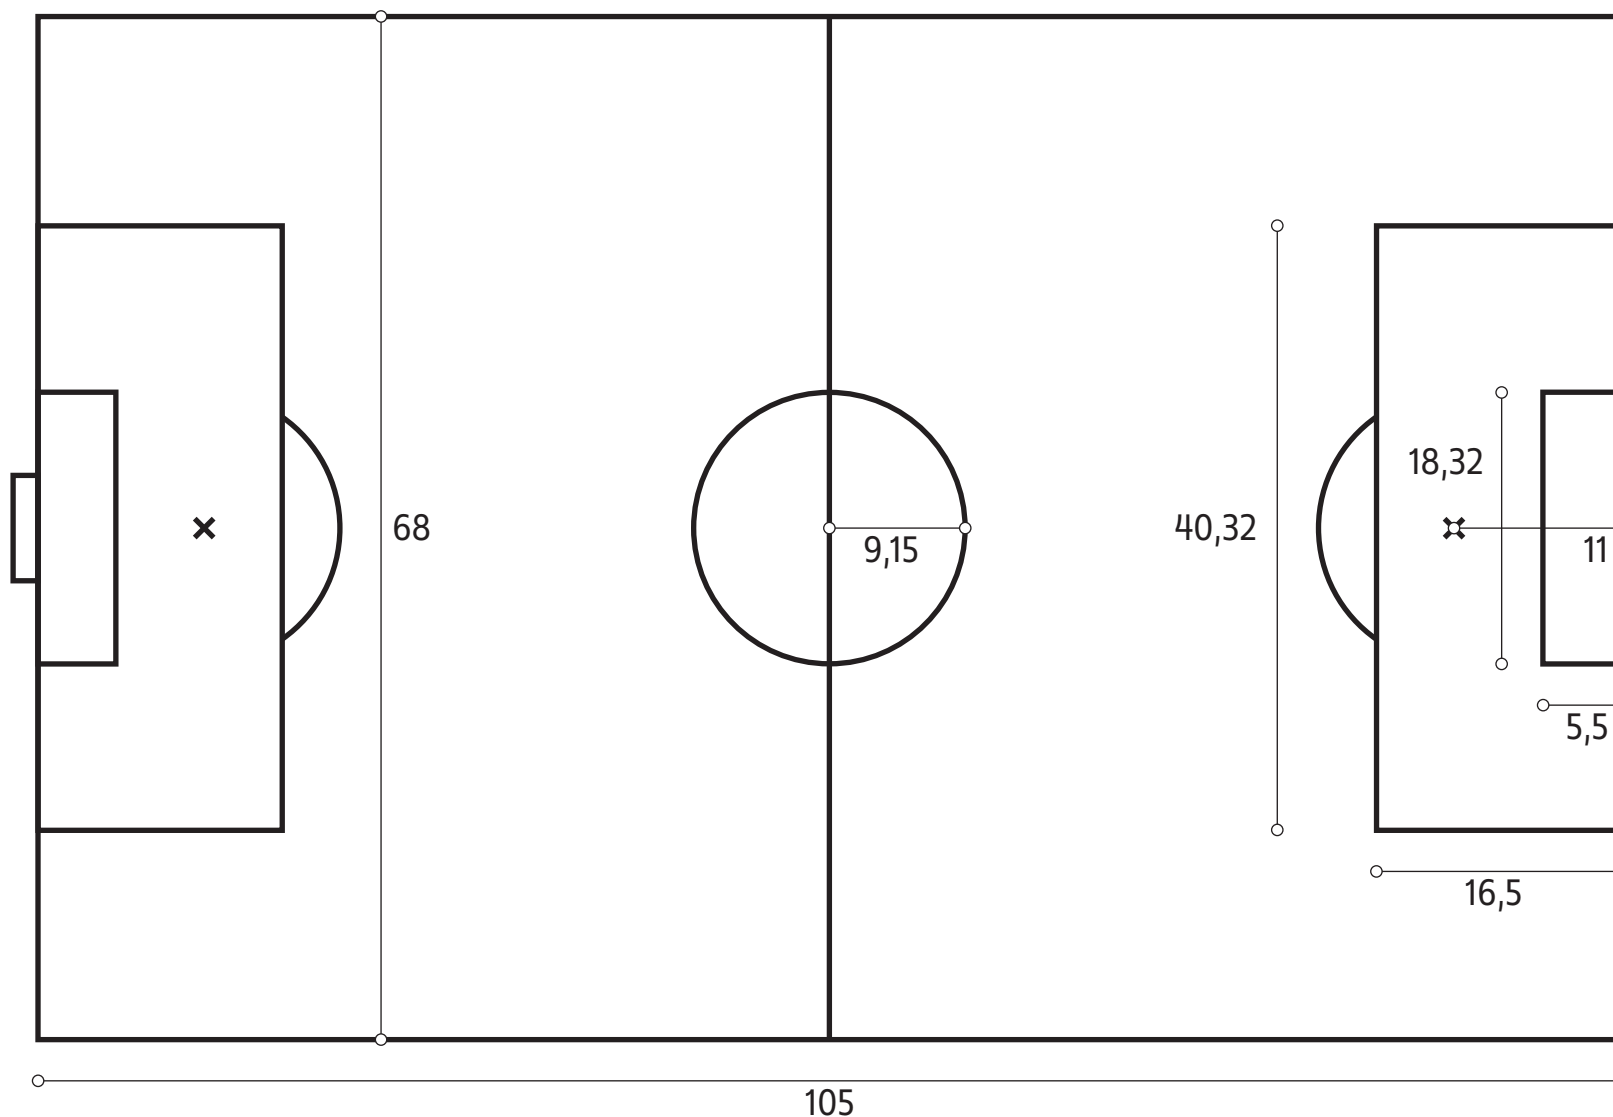

ANBEFALEDE BANESTØRRELSER I BØRNE- OG UNGDOMSFODBOLD PR. 1/8 2014
11:11-BANE

Målangivelse:

Bane:

L = 105 meter
B = 68 meter

Straffesparksfelt:

L = 40,32 meter
B = 16,5 meter

Målfelt:

L = 18,32 meter
B = 5,5 meter

Straffesparksplet:

A = 11 meter (fra baglinje)

Midtercirkel:

R = 9,15 meter

Mål:

B = 7,32 meter
H = 2,44 meter

DBU JYLLAND